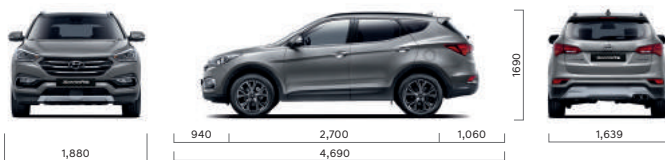

DIMENSIONES

Unidad: mm

RINES

Aluminio de 19"

* Consulta términos y condiciones en www.hyundai.com/mx